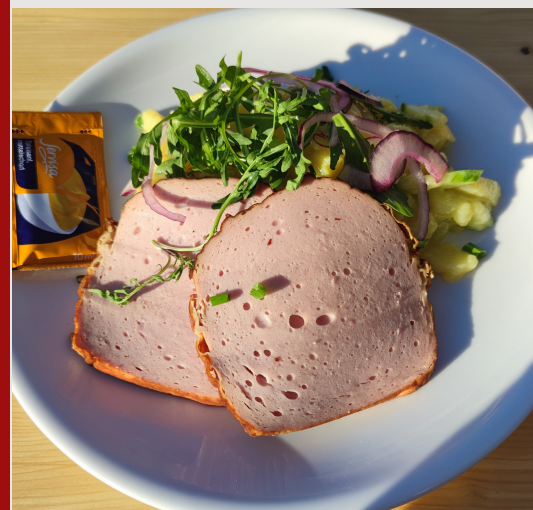

RESTAURANTE IL PENSIERO
KLOSTERHOF 18 - SELIGENPORTEN
09180/9397133
RESTAURANTE-ILPENSIERO.DE

SENGENTHAL

SPORTHEIM SENGENTHAL
SPORTHEIMSTRASSE 10
09181/907187

ASCSENGENTHAL.JIMDOFREE.COM/GASTSTÄTTE/

GASTHAUS CAFÉ FORSTER
WINNBERG 5 - WINNBERG
09184/1309
FACEBOOK